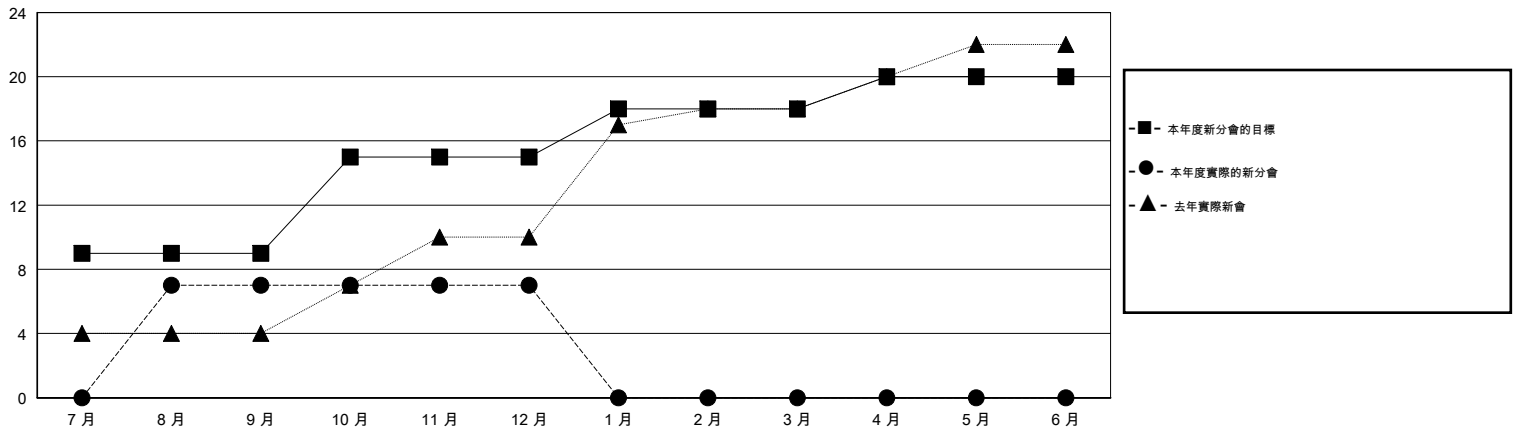

MONTHLY MEMBERSHIP PROGRESS REPORT

District 383

Results as of: 12/31/2015

GMT: ZE RAN SU

地點 CHINA

GMT憲章區 5

分會				
成果 2015-2016				
季	新分會目標	新會	會員流失的分會	淨增/減
7月/8月/9月	9	7	0	7
10月/11月/12月	6	0	1	-1
1月/2月/3月	3	0	0	0
4月/5月/6月	2	0	0	0

位會員@每位須繳				
成果 2015-2016				
季	新會員目標	增加的授證/新會員	退會人數	淨增/減
7月/8月/9月	225	410	213	197
10月/11月/12月	150	121	87	34
1月/2月/3月	150	0	0	0
4月/5月/6月	100	0	0	0

目標與實際新會累積