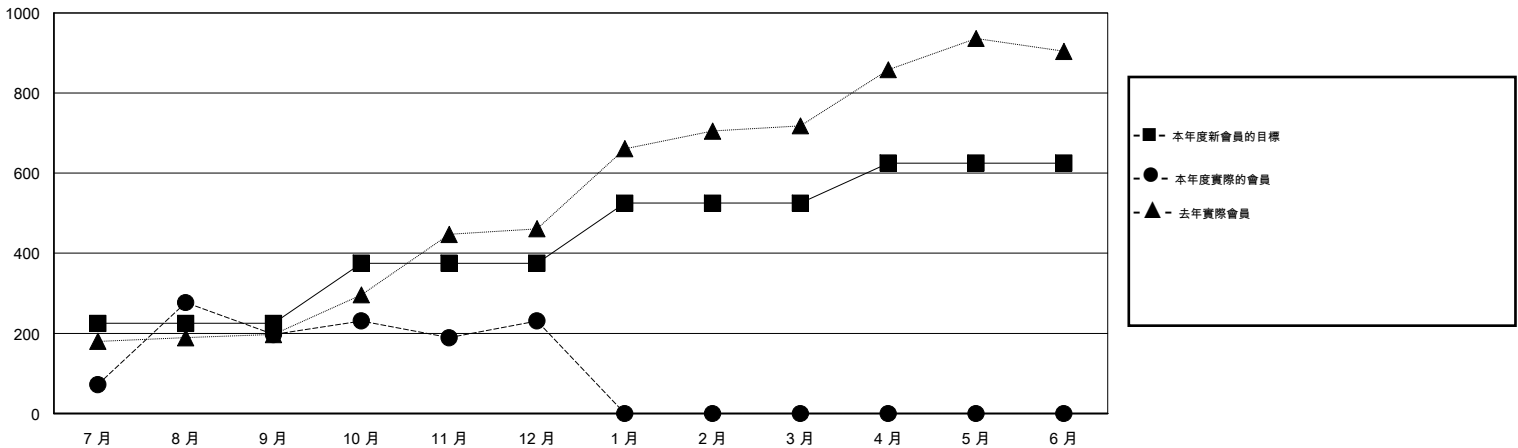

目標和實際會員累積

已取消的分會: 1	50 CLUBS OF 74 增添1位或以上的新會員	性別分佈
放棄的會員		男 1,419 (62.02%)
過世 0		女 869 (37.98%)
分會已取消 8	點擊這裡取得健康評估資料	家庭單位會員 232
其他 292		戶長 111
總計 300		非戶長 121